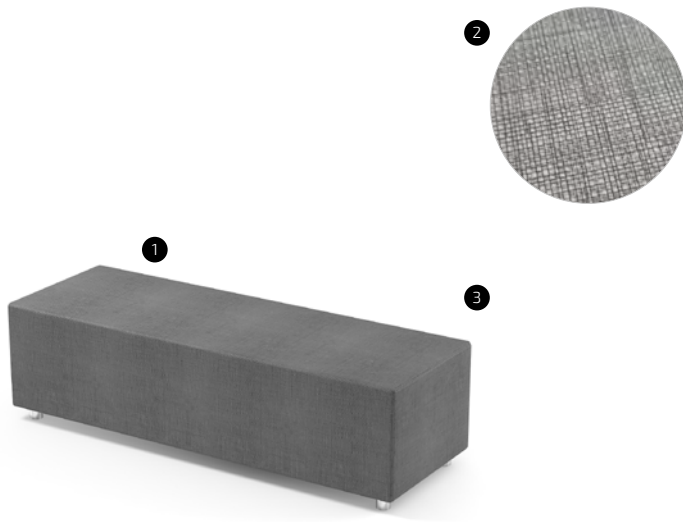

ES

Sofá ideal para crear espacios de reflexión, creatividad y trabajo cooperativo, aprovechando así los rincones de aula y pasillos que no están en uso.

EN

Ideal sofa to create spaces of reflection, creativity and cooperative learning classes, taking advantage of the corners of the classrooms and corridors when not in use.

FR

Sofá idéal pour créer des espaces de réflexion, créativité et apprentissage coopératif en utilisant les coins des salles ou les couloirs.

CAT

Sofà ideal per a crear espais de reflexió, creativitat i treball cooperatiu, aprofitant així els racons de l'aula que no estan en ús.

- 1 Estructura interior de madera (12mm contrachapado)**
 Wooden interior frame (12mm plywood)
 Structure interieur en bois (12 mm contre-plaqué)
 Estructura interior de fusta (12mm contraxapat)
- 2 Poli-piel de PVC retardante al fuego (1'0 grosor)**
 PVC vinyl fire retardant (1'0 thickness)
 Cuir synthétique PVC résistant au feu (1'0 épaisseur)
 Polipell de PVC retardant al foc (1'0 gruix)
- 3 Espuma de alta densidad (50mm grosor / 35 Kg/m2 densidad)**
 High density foam (50mm thickness / 35 Kg/m2 density)
 Mousse d'haute densité (50mm épaisseur / 35 Kg/m2 densité)
 Escuma d'alta densitat (50mm gruix / 35 Kg/m2 densitat)